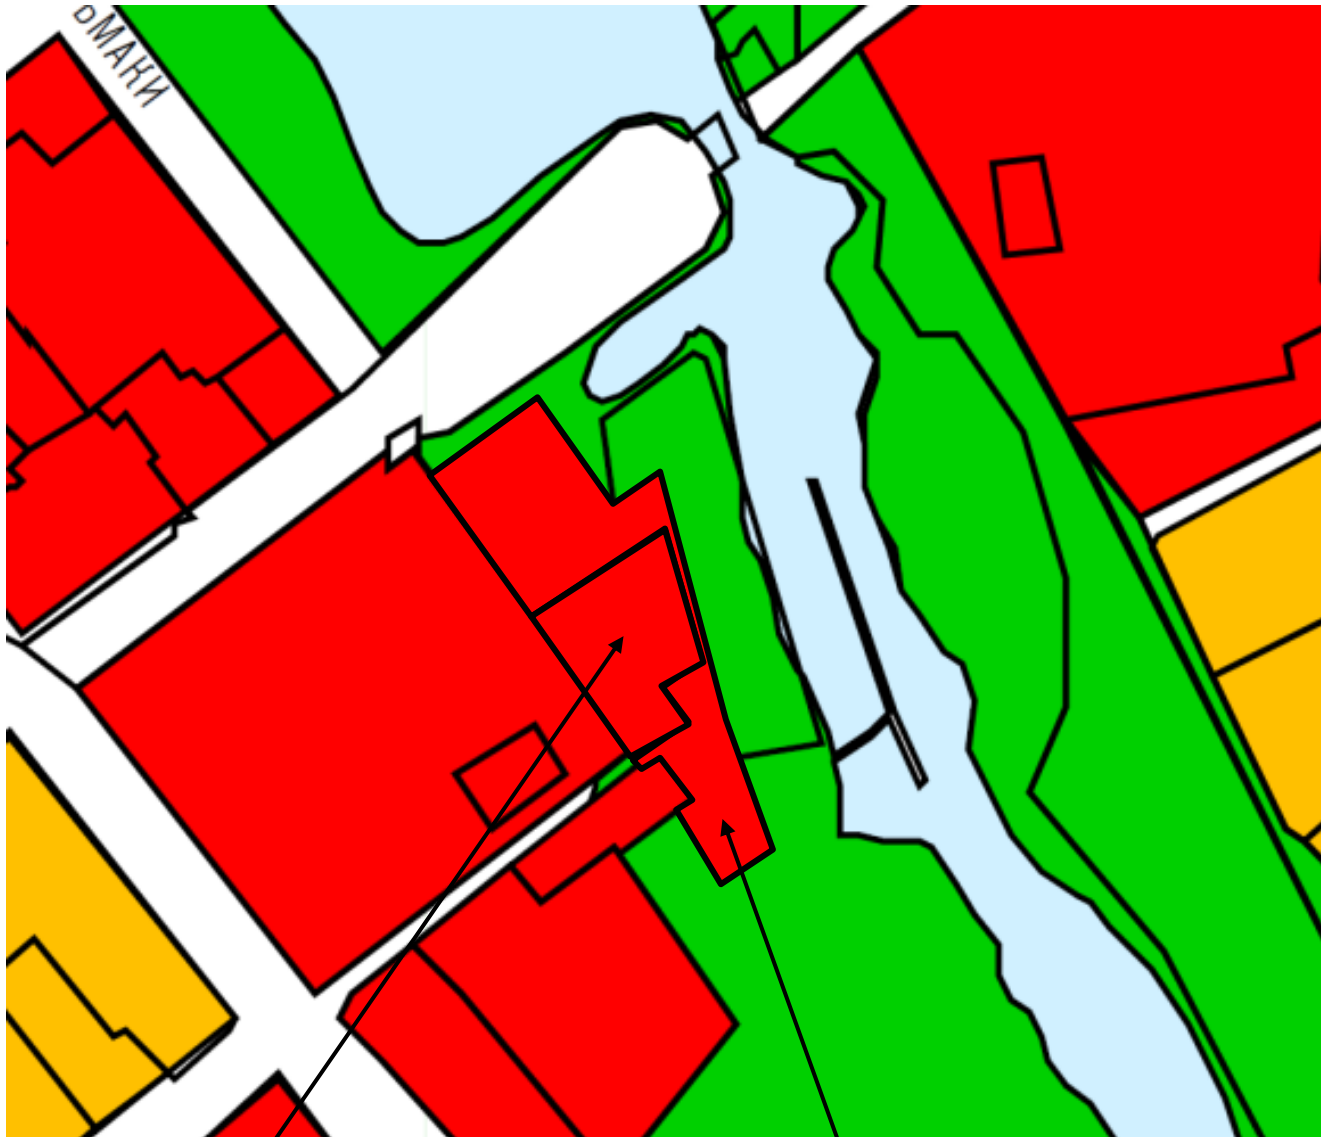

Фрагмент карты градостроительного зонирования города Твери (границы территориальных зон)
Правил землепользования и застройки города Твери, утвержденных решением Тверской городской Думы от 02.07.2003 № 71

Виды территориальных зон

Жилые зоны

-  Ж-1. Зона индивидуальной жилой застройки
-  Ж-2. Зона малоэтажной жилой застройки
-  Ж-3. Зона среднеэтажной жилой застройки (не выше 8 этажей)
-  Ж-4. Зона многоэтажной (высотной) жилой застройки (9 этажей и выше)
-  ПЗ. Зона перспективной застройки
-  Ж-сд. Зона садоводства и дачного хозяйства

Общественно-деловые зоны

-  ОЦ. Зона общественных центров
-  ОП. Зона образования и просвещения
-  ОЗ. Зона объектов здравоохранения

Рекреационные зоны

-  Р-1. Зона озелененных территорий общего пользования
-  Р-л. Зона городских лесов

69:40:0400048:189 (адрес
(местоположение): Тверская область,
г. Тверь, наб. Реки Тьмаки, д. 15)

69:40:0400048:188 (адрес (местоположение): местоположение установлено
относительно ориентира, расположенного за пределами участка. Почтовый
адрес ориентира: Тверская область, г. Тверь, наб. Реки Тьмаки, д. 15)